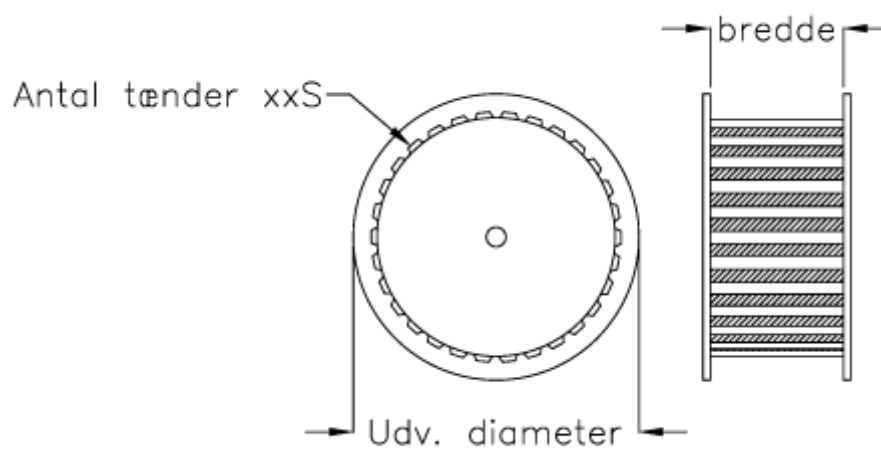

Varenummer: 603772724036
Beskrivelse: Gates tandremskive PCGT 14M - 36S 90
FB forboret

Mål

Antal tænder	= 36
Bredde	= 20-37-68-90
Middelmål	= 160.43
Type	= 14M - 36S - xx
Udvendig diameter	= 168.00